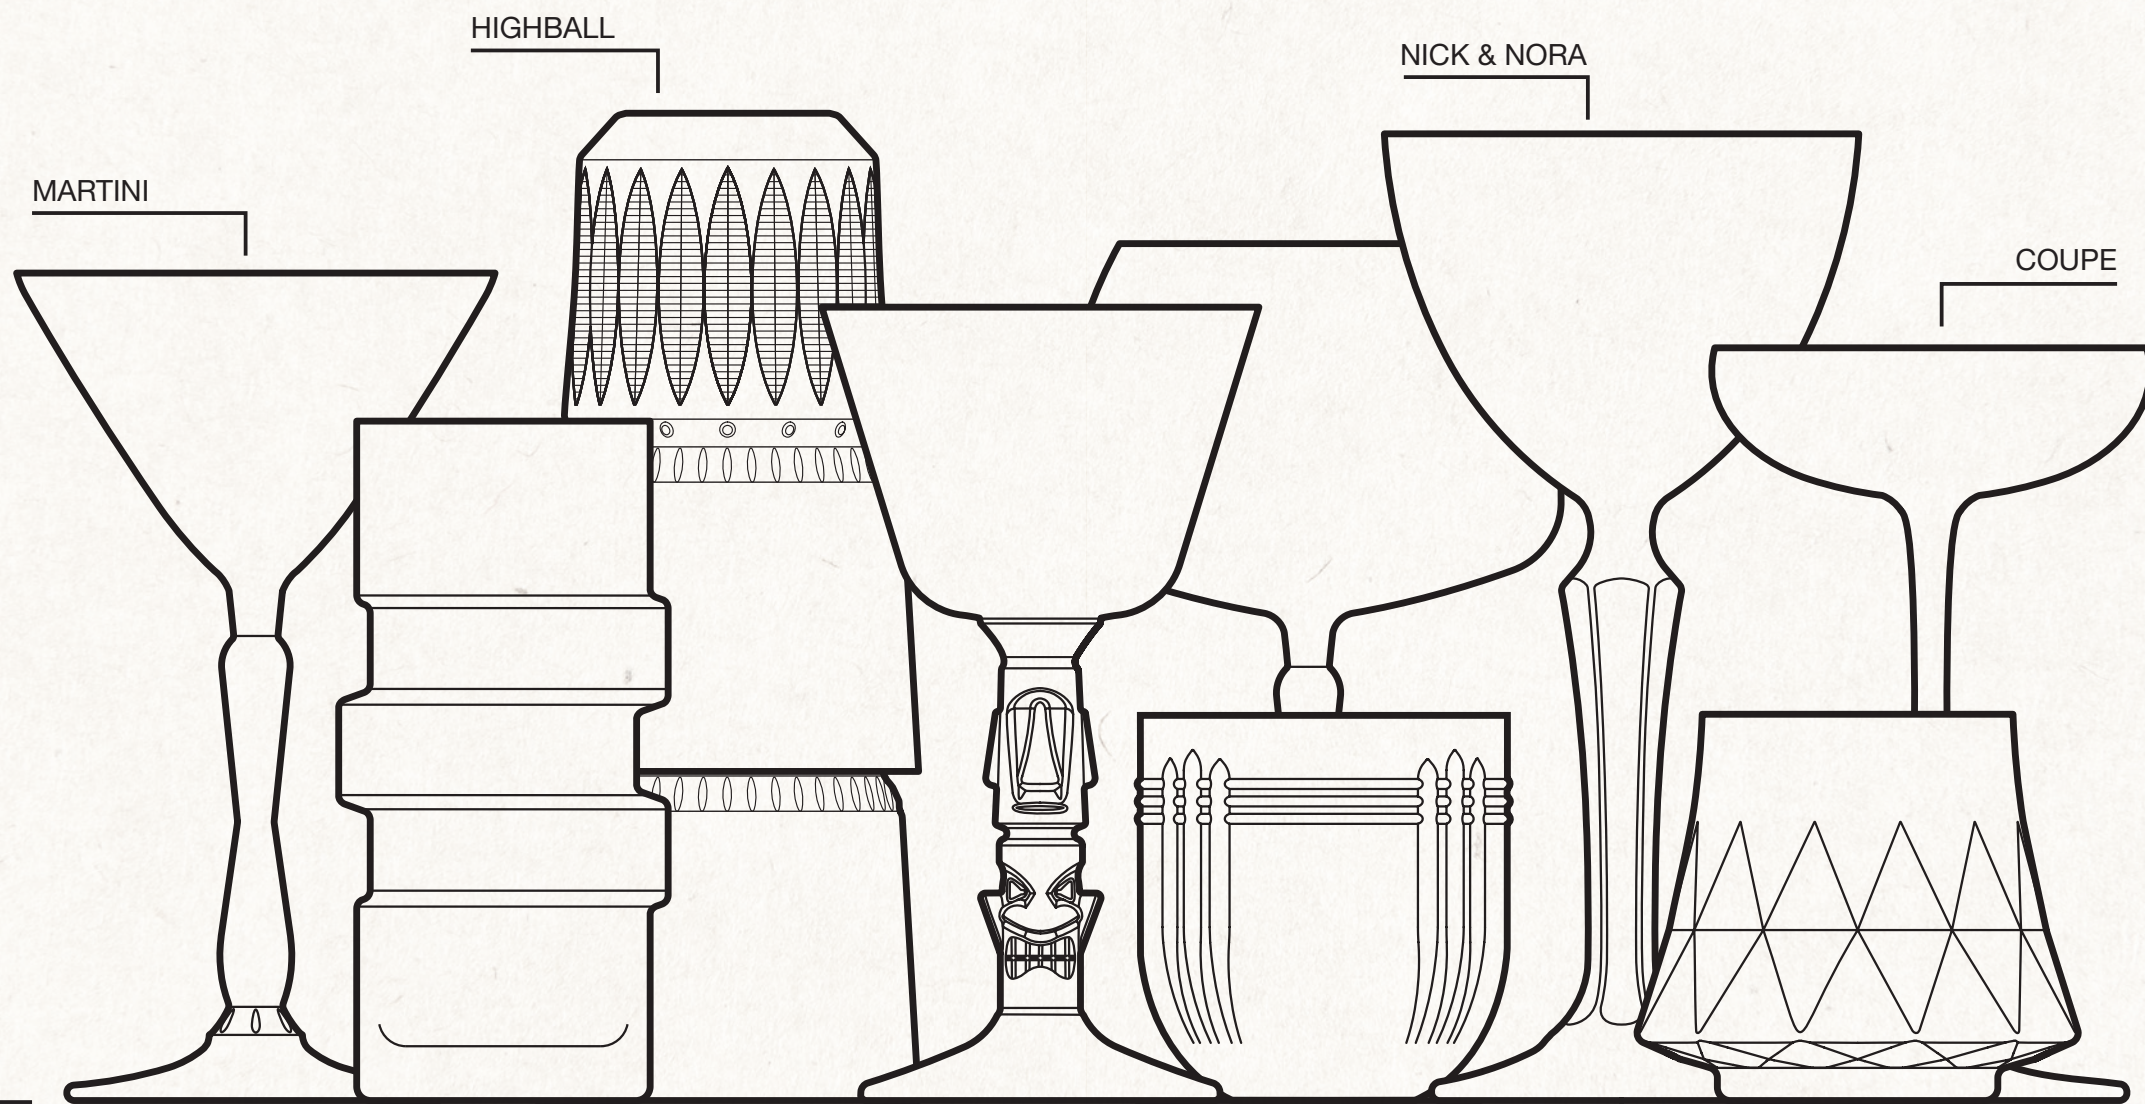

CATEGORIES

BY ONIS